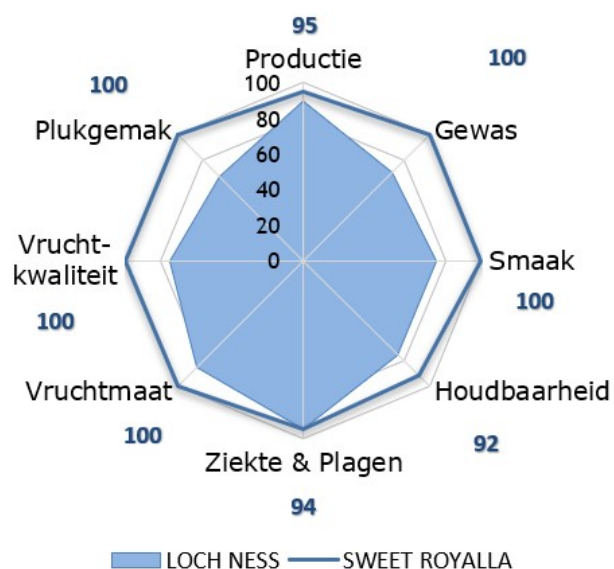

SWEET ROYALLA (Royakkers, BE)

Vruchten

- + Hele grote vruchten
- + Presenteren heel mooi
- + Zoet van smaak
- + Goede shelf-life, en stevigheid
- + Weinig rode bolletjes

Gewas

- + Dicht en groeikrchtig gewas.
- + Hoge producties en goede sortering
- + Gemakkelijk te plukken
- + Stekelloos
- + Veel vruchten per vruchttak

Metingen vruchten

Vruchteigenschappen	Gemiddelde waarde
Gewicht (g)	9,5
Stevigheid vers (g/mm)	61,4
Stevigheid na bewaring (g/mm)	47,2
Grootte (mm)	32,3
Brix (°)	10,3

(gemiddelde over alle testjaren)

Productie over de jaren