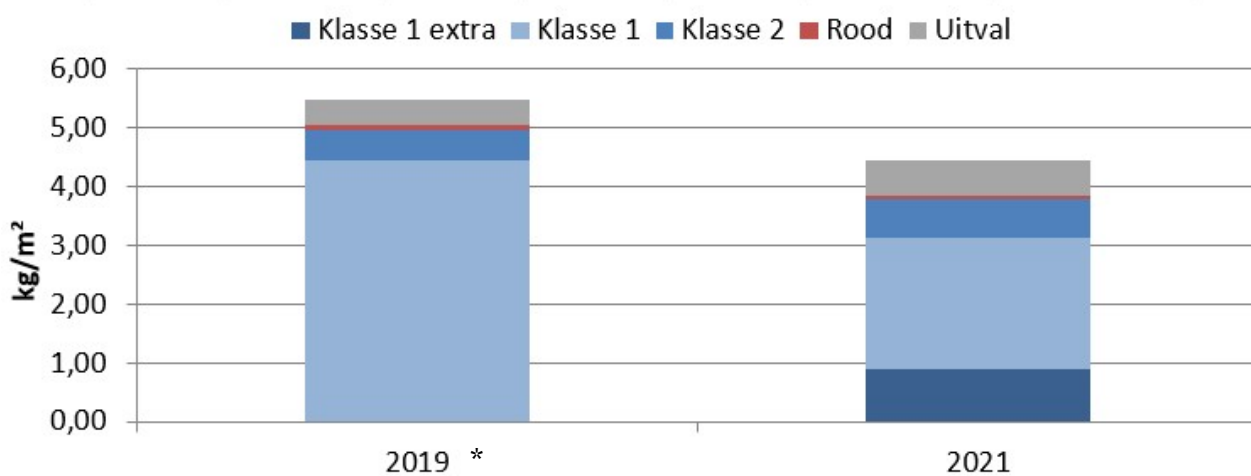

Metingen vruchten

Vruchteigenschappen	Gemiddelde waarde
Gewicht (g)	9,5
Stevigheid vers (g/mm)	61,4
Stevigheid na bewaring (g/mm)	47,2
Grootte (mm)	32,3
Brix (°)	10,3

(gemiddelde over alle testjaren)

Productie over de jaren

Productieresultaten met klasse sortering

* In 2019 werd er nog geen onderverdeling gemaakt tussen vruchten in 'klasse 1 extra' en in 'klasse 1'.

Productieverloop

2019 (inzet 15/01/2019) & 2021 (inzet 15/01/2021)