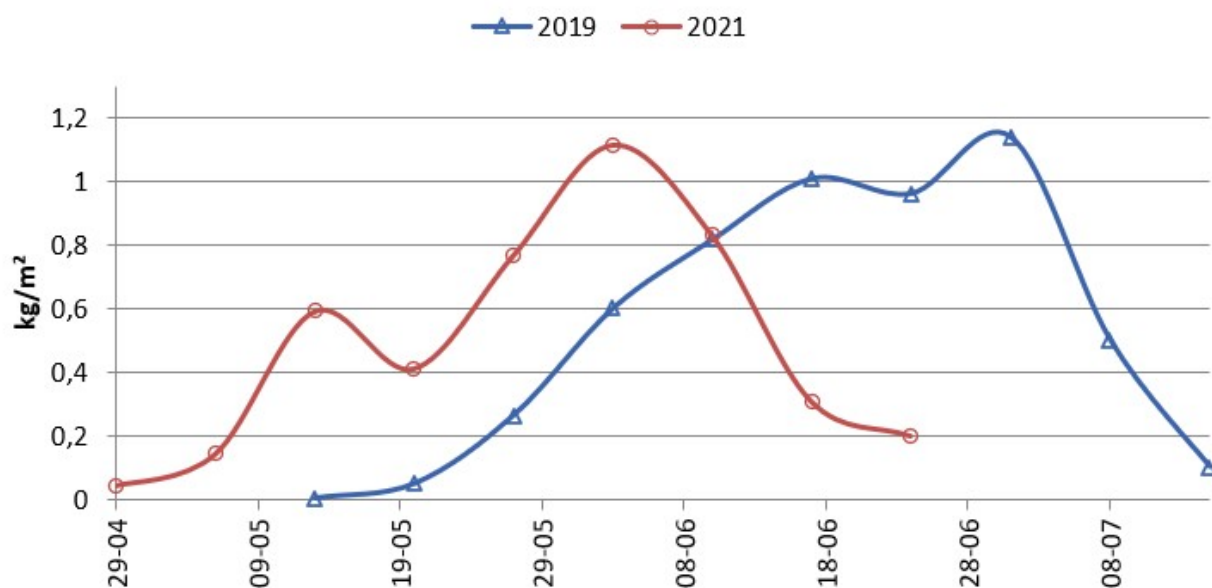

Metingen vruchten

Vruchteigenschappen	Gemiddelde waarde
Gewicht (g)	9,5
Stevigheid vers (g/mm)	61,4
Stevigheid na bewaring (g/mm)	47,2
Grootte (mm)	32,3
Brix (°)	10,3

(gemiddelde over alle testjaren)

Productie over de jaren

Productieresultaten met klasse sortering

* In 2019 werd er nog geen onderverdeling gemaakt tussen vruchten in 'klasse 1 extra' en in 'klasse 1'.

Productieverloop

2019 (inzet 15/01/2019) & 2021 (inzet 15/01/2021)