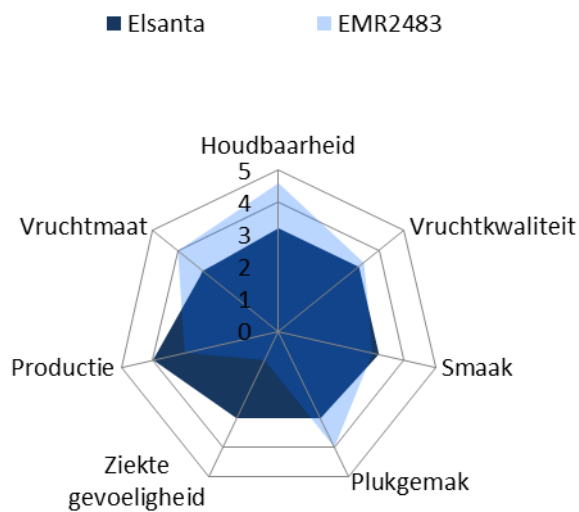

EMR 2483 - KORT

Vruchten:

- ✓ Vruchten kleuren te donker
- ✓ Smaak en presentatie zijn goed
- ✓ Gemiddelde vruchtmaat is groot en plukrendabiliteit gunstig

Gewas:

- ✓ Zeer veel plantuitval.
- ✓ Vruchten knikken gemakkelijk van hun steeltje af

VERS:

7 DAGEN BEWARING: