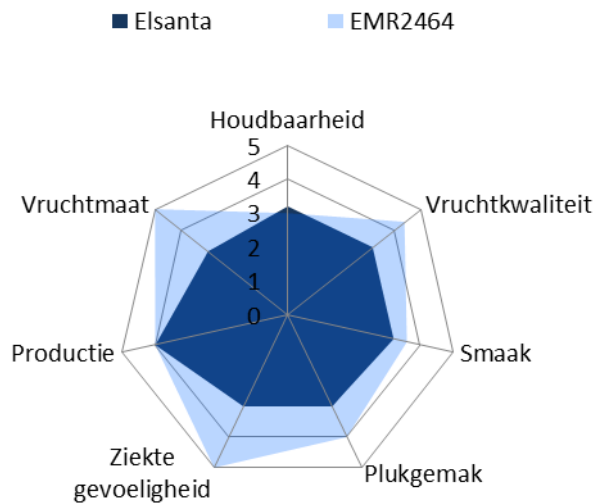

## EMR 2464 - KORT

### Vruchten:

- ✓ Oranjerode middelmatige vruchten
- ✓ Groene goed gelegen zaden
- ✓ Vers is stevigheid goed maar in bewaring vallen drukplekken en een sponsachtige textuur wel op

### Gewas:

- ✓ Rechtopstaand, gezond gewas.
- ✓ Gemakkelijk te plukken maar niet even snel als Malling Centenary: door het vollere gewas en ietwat kortere trossen die onder het gewas liggen