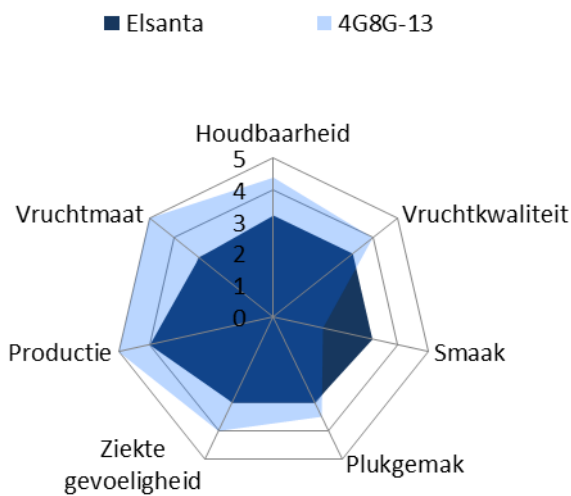

Gewas:

- ✓ Uniforme gezonde planten.
- ✓ Lange trossen groeien door elkaar.