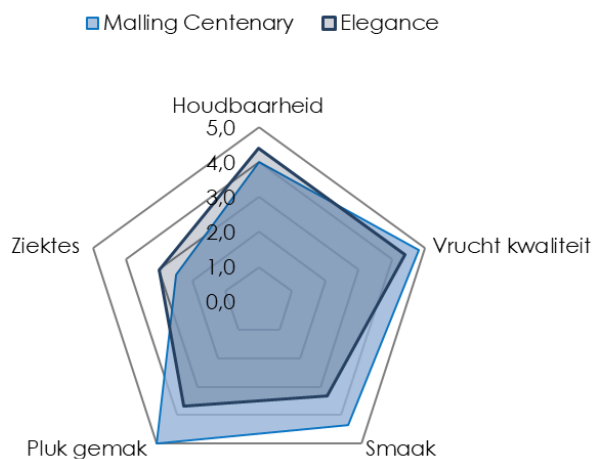

## Elegance (EMR)

### Vruchten

- + vr rot
- + oranje rood/uniform

### Gewas

- Ronde vorm
- Zaden diep
- Plant goed onregelmatig
- Eerder zuur