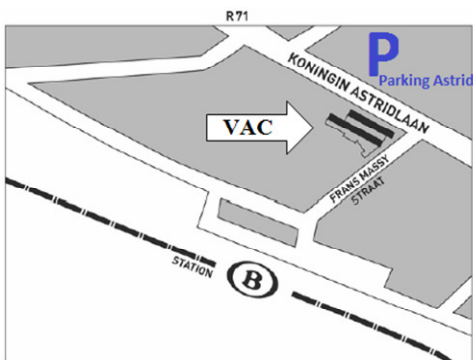

Met het openbaar vervoer:

Het station van Hasselt is vlakbij. De Frans Massy straat, waarlangs u de ingang van het VAC vindt, ligt tegenover de ingang van het station.

Met de wagen:

Neem vanaf de E313 Antwerpen-Luik afrit 27 (Hasselt West). Volg richting Hasselt centrum. Steek de grote ring over. Na 500 meter ziet u het V.A.C. aan uw rechterzijde.